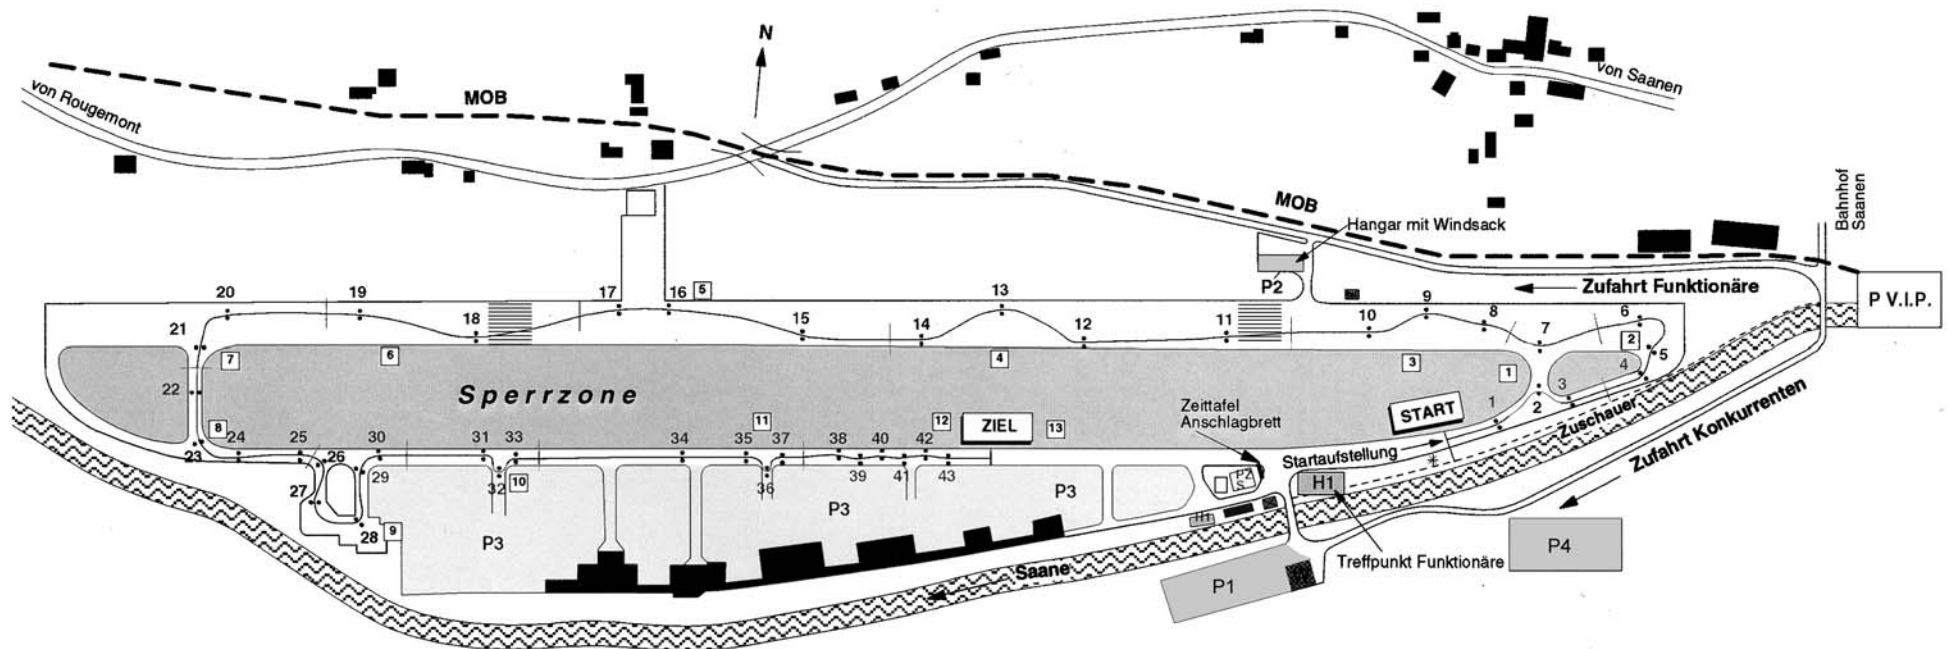

Flugplatz Saanen

Nationaler Automobil-Slalom

0 50 100 150 200 300 350

Länge : 2.7 km

- | | |
|--------------------------------------------------------------------------------------------------------------------------------|------------------------------------------------------------------------------------------------------------------------------------------|
| S Sekretariat | + Rennleitung / Arzt / Funk |
| PZ Pressezentrum | Wagenabnahme |
| H1 Hangar 1: - Preisverteilung
- Restaurant | 1-13 Posten |
| WC | P Konkurrenten Parkplatz |