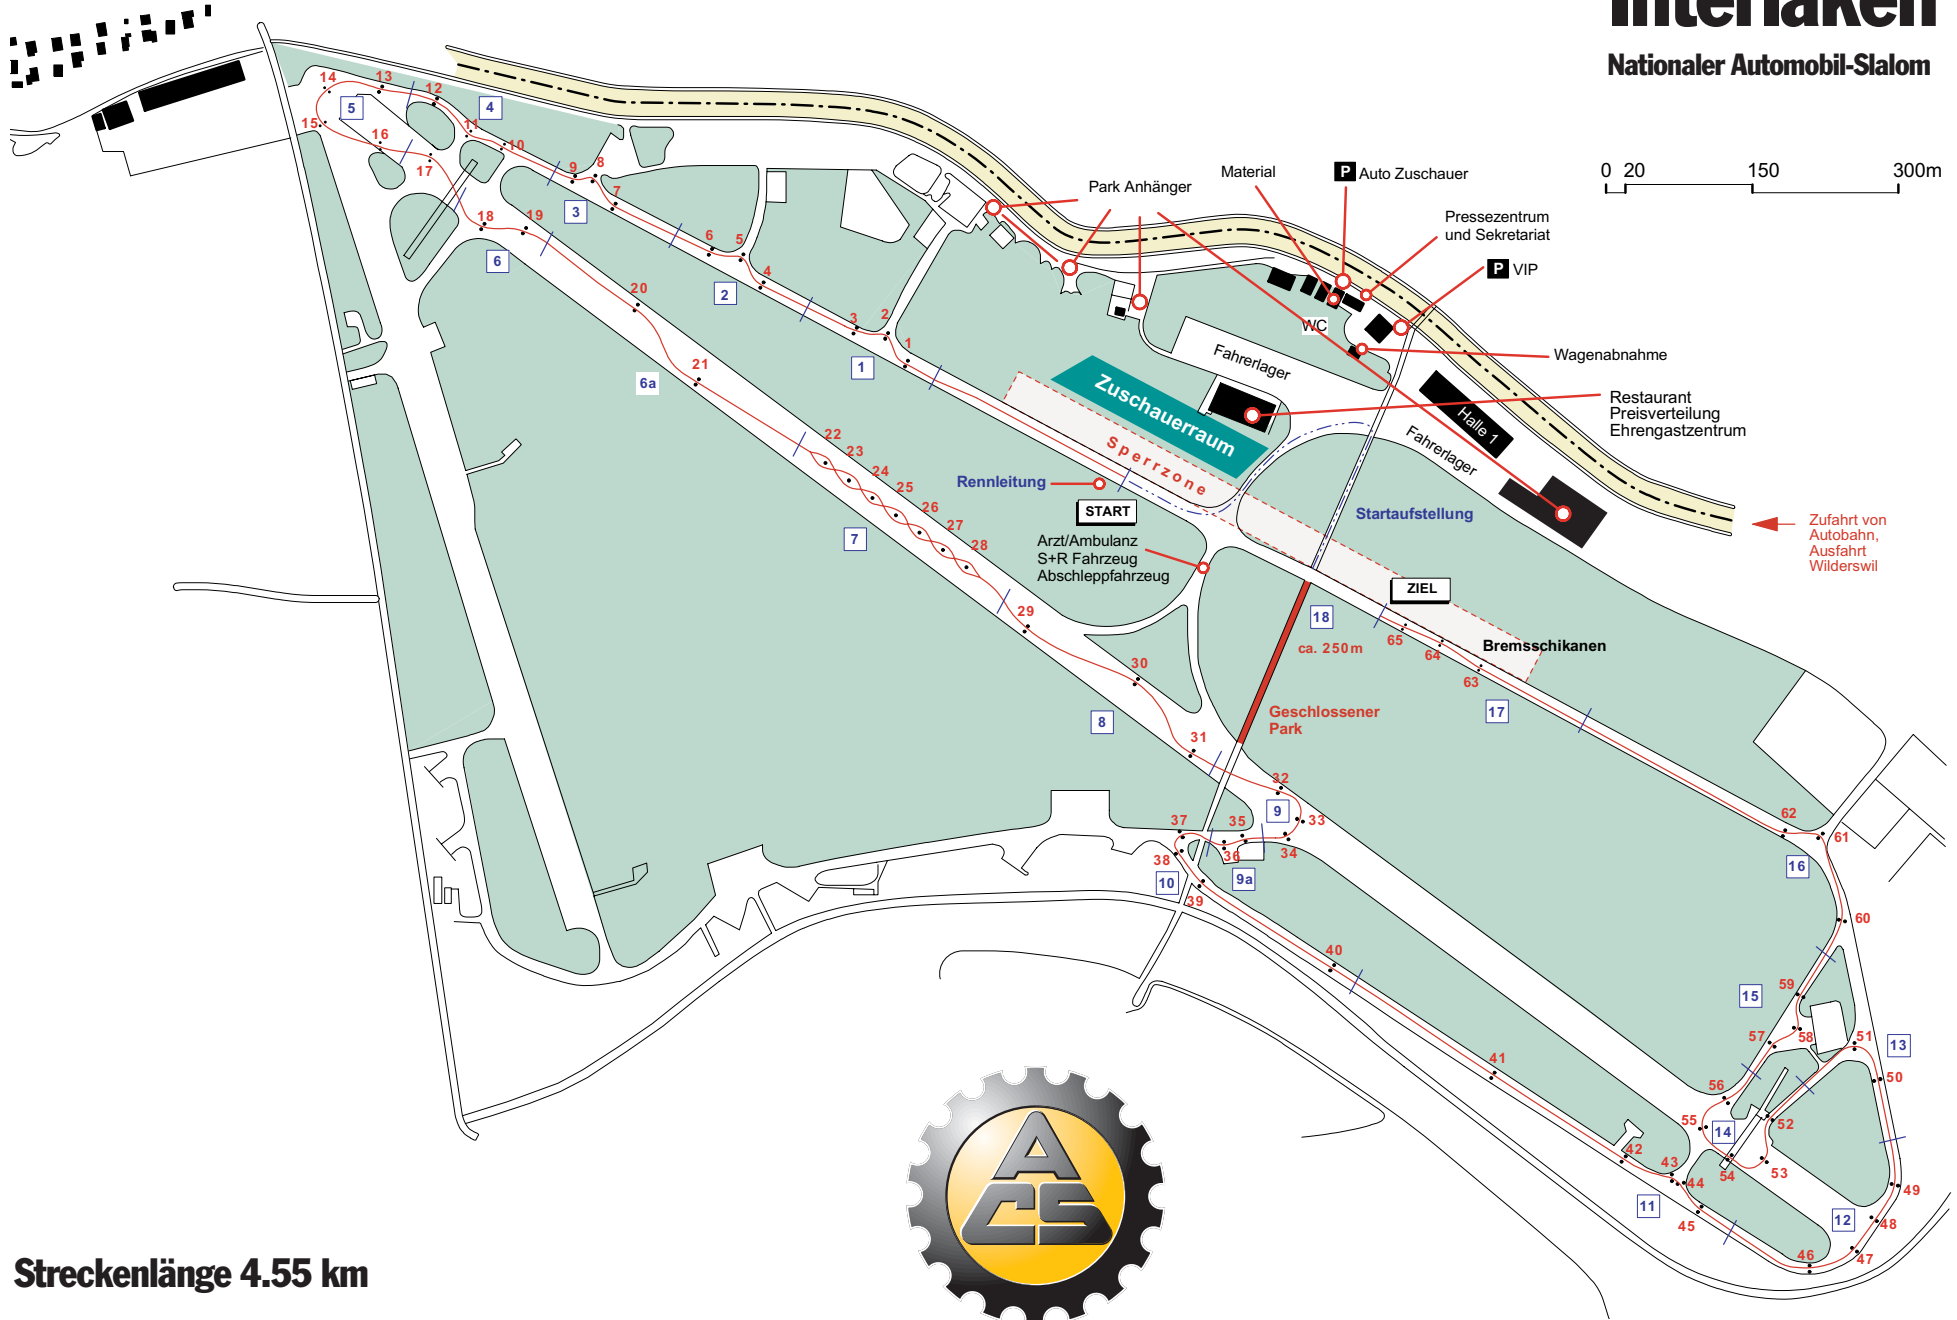

Samstag, 09. Juli 2005

Flugplatz Interlaken

Nationaler Automobil-Slalom

Streckenlänge 4.55 km